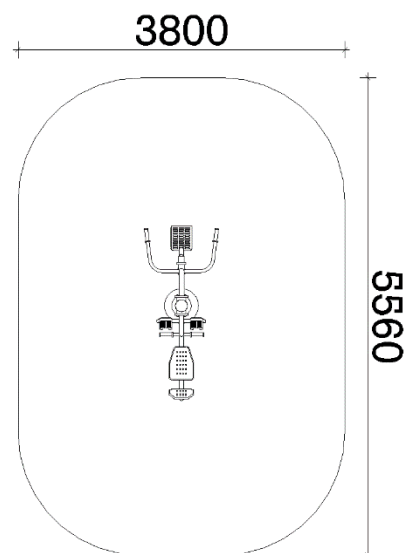

TECHNICKÝ LIST

F-65 Serfař + Odrážedlo

ROZMĚRY PRVKU: 1,95m (v) 0,80 (š) x 2,56m (d)

BEZPEČNOSTNÍ ZÓNA: 3,80m (š) x 5,56m (d)

DRUH DOPADOVÉ PLOCHY: může být tráva

ZAŘÍZENÍ URČENO: pro uživatele s min. výškou 140cm

POPIS:

Tento fitness stroj je bezúdržbový, odolný proti povětrnostním vlivům, mechanickému poškození a znečištění. Všechny kovové díly jsou pískově otryskány a pozinkovány. Stroj je usazený do kotev v betonovém základu 0,60 x 0,60 x 0,55 m. Povrch je opatřen práškovým nástřikem, dvojité lakován, nebo potažen polyesterovým nátěrem. Nosná konstrukce je vyrobena z ocelové trubky o min. Ø 140x3,6mm. Konstrukce prvku je z ocelových trubek o Ø 40-63x3,6mm. Úchytky jsou vyrobeny z polyvinylchloridu. Použitá ložiska uzavřený typ, NSK.